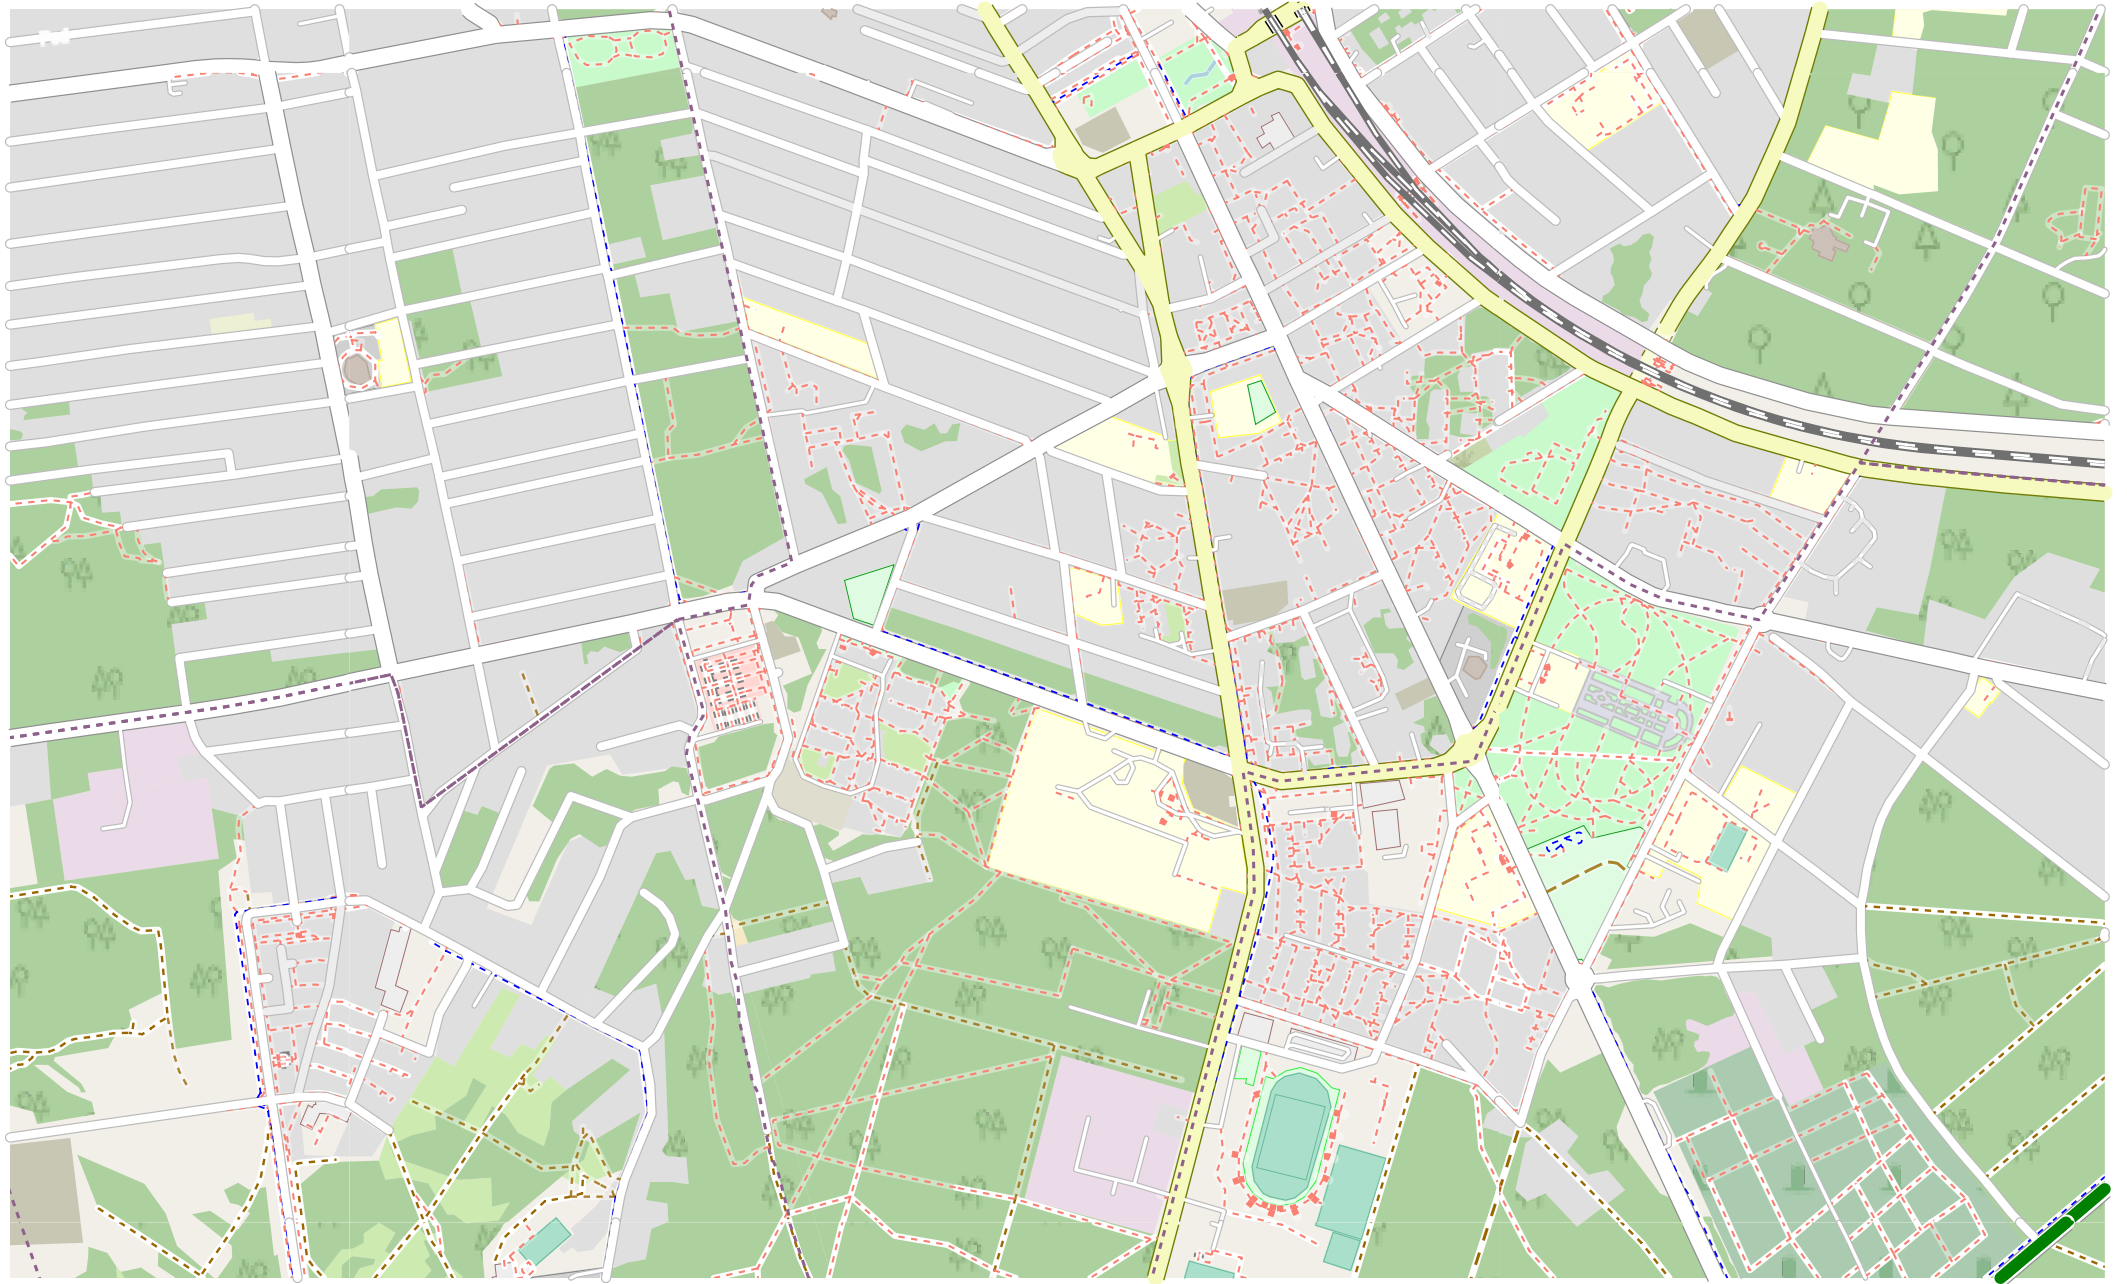

Rajd Malego Buddy 2022  
2 Runda TJNO  
6 runda T-NMOW  
3 Runda KPT

Otwock, 25.06.2022

## KARTA DROGOWA D3

<b>3,5t</b>	<b>3,5t</b>	<b>3,5t</b>	<b>75</b>	<b>60</b>	<b>76</b>	<b>10</b>	<b>72</b>	<b>60</b>	<b>7t</b>
<b>73</b>	<b>62</b>	<b>73</b>	<b>60</b>	<b>95</b>	<b>76</b>	<b>10</b>	<b>72</b>	<b>68</b>	<b>40</b>
<b>47</b>	<b>3,5t</b>								

*PKP brakujący: 100pkt  
PKP fałszywy: 60pkt*

**28**  
**26**  
Mapa A  
M20

**60**  
**76**

Mapa podstawowa  
M10

**Mapa podstawowa**  
**M10**