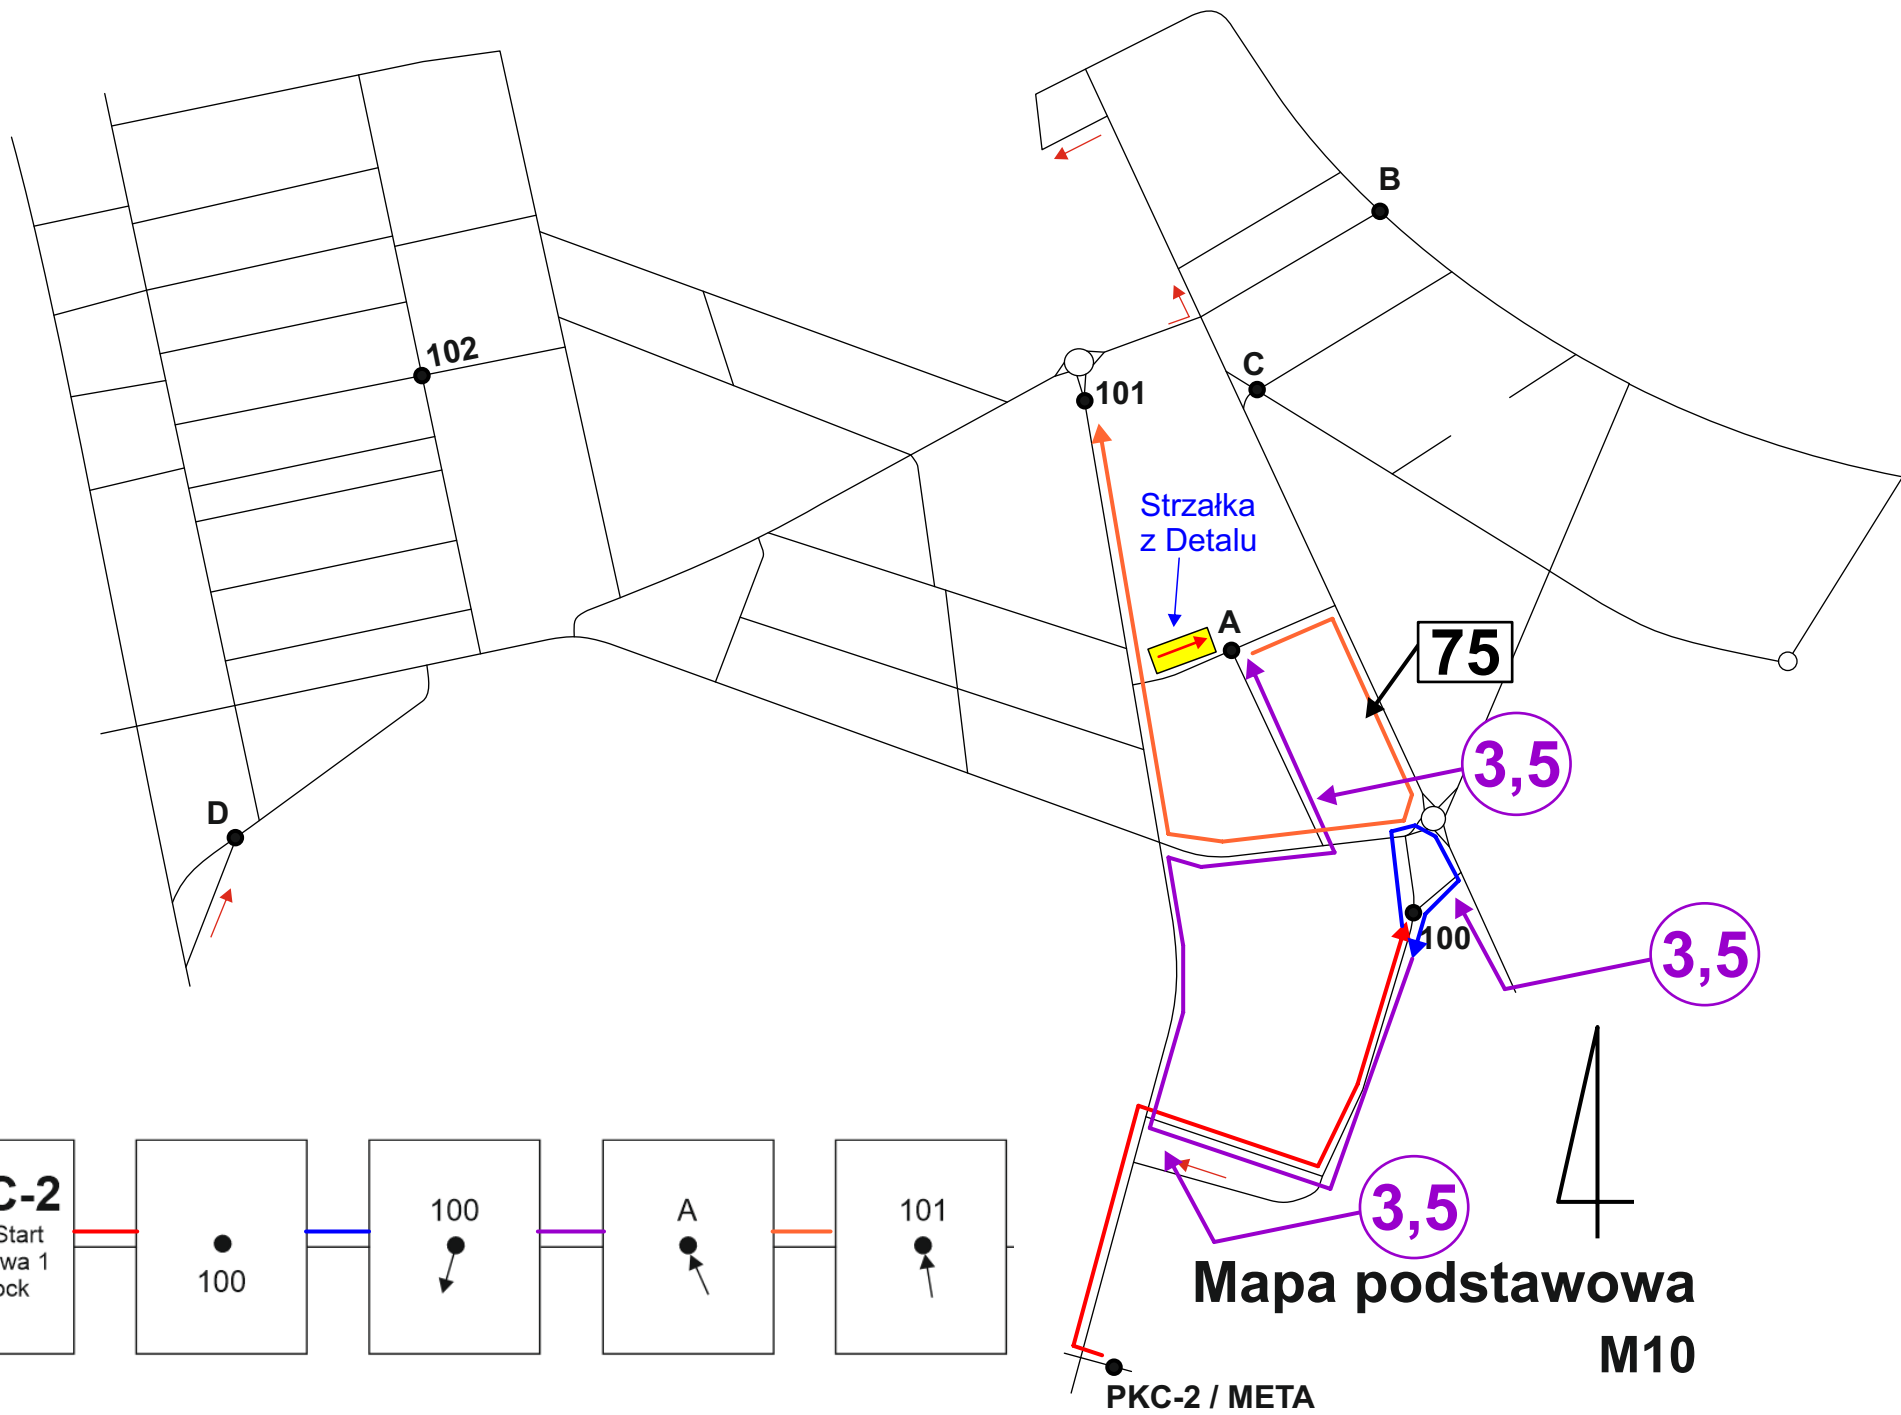

Rajd Malego Buddy 2022  
2 Runda TJNO  
6 runda T-NMOW  
3 Runda KPT

Otwock, 25.06.2022

## KARTA DROGOWA D3

<b>3,5t</b>	<b>3,5t</b>	<b>3,5t</b>	<b>75</b>	<b>60</b>	<b>76</b>	<b>10</b>	<b>72</b>	<b>60</b>	<b>7t</b>
<b>73</b>	<b>62</b>	<b>73</b>	<b>60</b>	<b>95</b>	<b>76</b>	<b>10</b>	<b>72</b>	<b>68</b>	<b>40</b>
<b>47</b>	<b>3,5t</b>								

*PKP brakujący: 100pkt  
PKP fałszywy: 60pkt*

**28**  
**26**  
Mapa A  
M20

**60**  
**76**

Mapa podstawowa  
M10

**Mapa podstawowa**  
**M10**