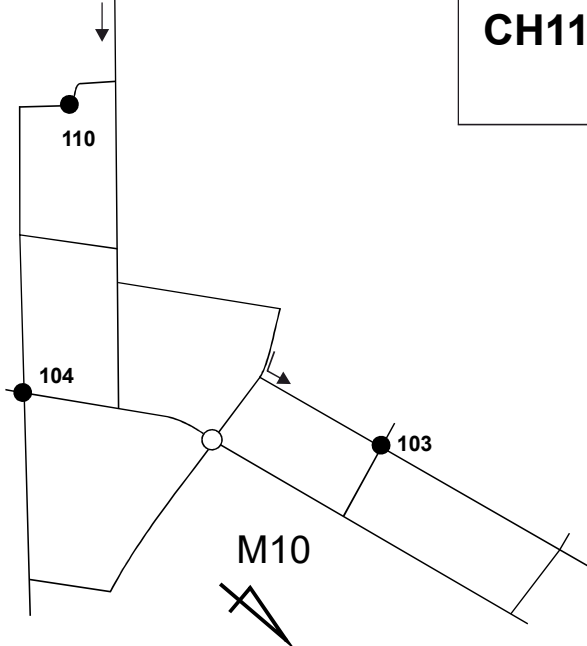

Palmiry, 21.03.2021

D1

Trasa: START...PKC-1

l = 25 km
t = 120 min

PLAN A

CH1

CH2

PLAN B