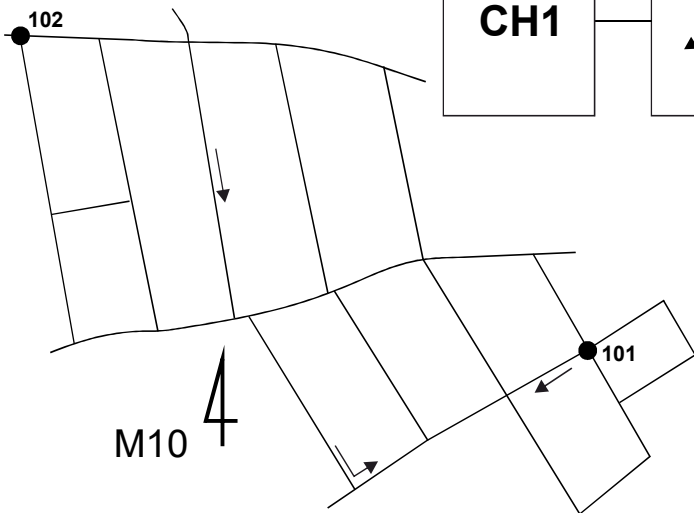

L						CH22

				PKC-1 Piłsudskiego 27 Józefów Parking

Constans

PKPy na odcinku:
- tablice organizatora - numery z rogu
- ograniczenia tonażu - wartość ze znaku

Śladami Wiosny 2021
2 Runda TPP
2 Runda T-NMOW
2 Runda KPT

Palmiry, 21.03.2021

D1

Trasa: START...PKC-1

l = 25 km
t = 120 min

PLAN A

CH1

CH2

PLAN B